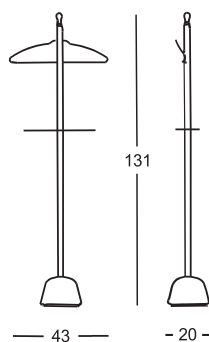

Design

Achille Castiglioni

della serie Servi di Achille & Pier Giacomo Castiglioni

1986

Portabito/Portasciugamani
Base in polipropilene
e struttura verniciate in
acciaio, colore talco o nero.

Clothes-stand/Towel-rack
Polypropylene base and
steel frame, painted in the
colours: talc or black.

**Valet de chambre/
porte-serviettes**
Base en polypropylène et
structure en acier verni,
couleur talc ou noire.

**Stummer Diener/
Handtuchträger**
Fuß aus Polypropylen und
Gestell aus lackiertem Stahl,
Talkum oder schwarz.

**Galán de noche/
porta toallas**
Base de polipropileno y
estructura de acero pintado
en los colores: talco o negro.

350