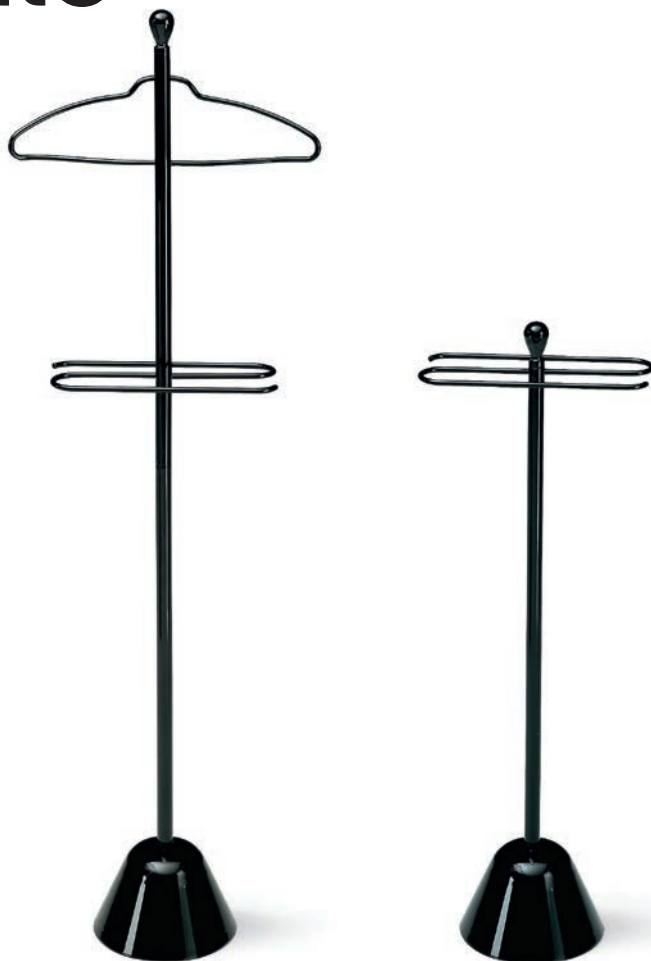

Servonotte ³⁵⁰

Servietto ³⁵⁵

Design

Achille Castiglioni

della serie Servi di Achille & Pier Giacomo Castiglioni

1986

Portabito/Portasciugamani
Base in polipropilene
e struttura verniciate in
acciaio, colore talco o nero.

Clothes-stand/Towel-rack
Polypropylene base and
steel frame, painted in the
colours: talc or black.

**Valet de chambre/
porte-serviettes**
Base en polypropylène et
structure en acier verni,
couleur talc ou noire.

**Stummer Diener/
Handtuchträger**
Fuß aus Polypropylen und
Gestell aus lackiertem Stahl,
Talkum oder schwarz.

**Galán de noche/
porta toallas**
Base de polipropileno y
estructura de acero pintado
en los colores: talco o negro.